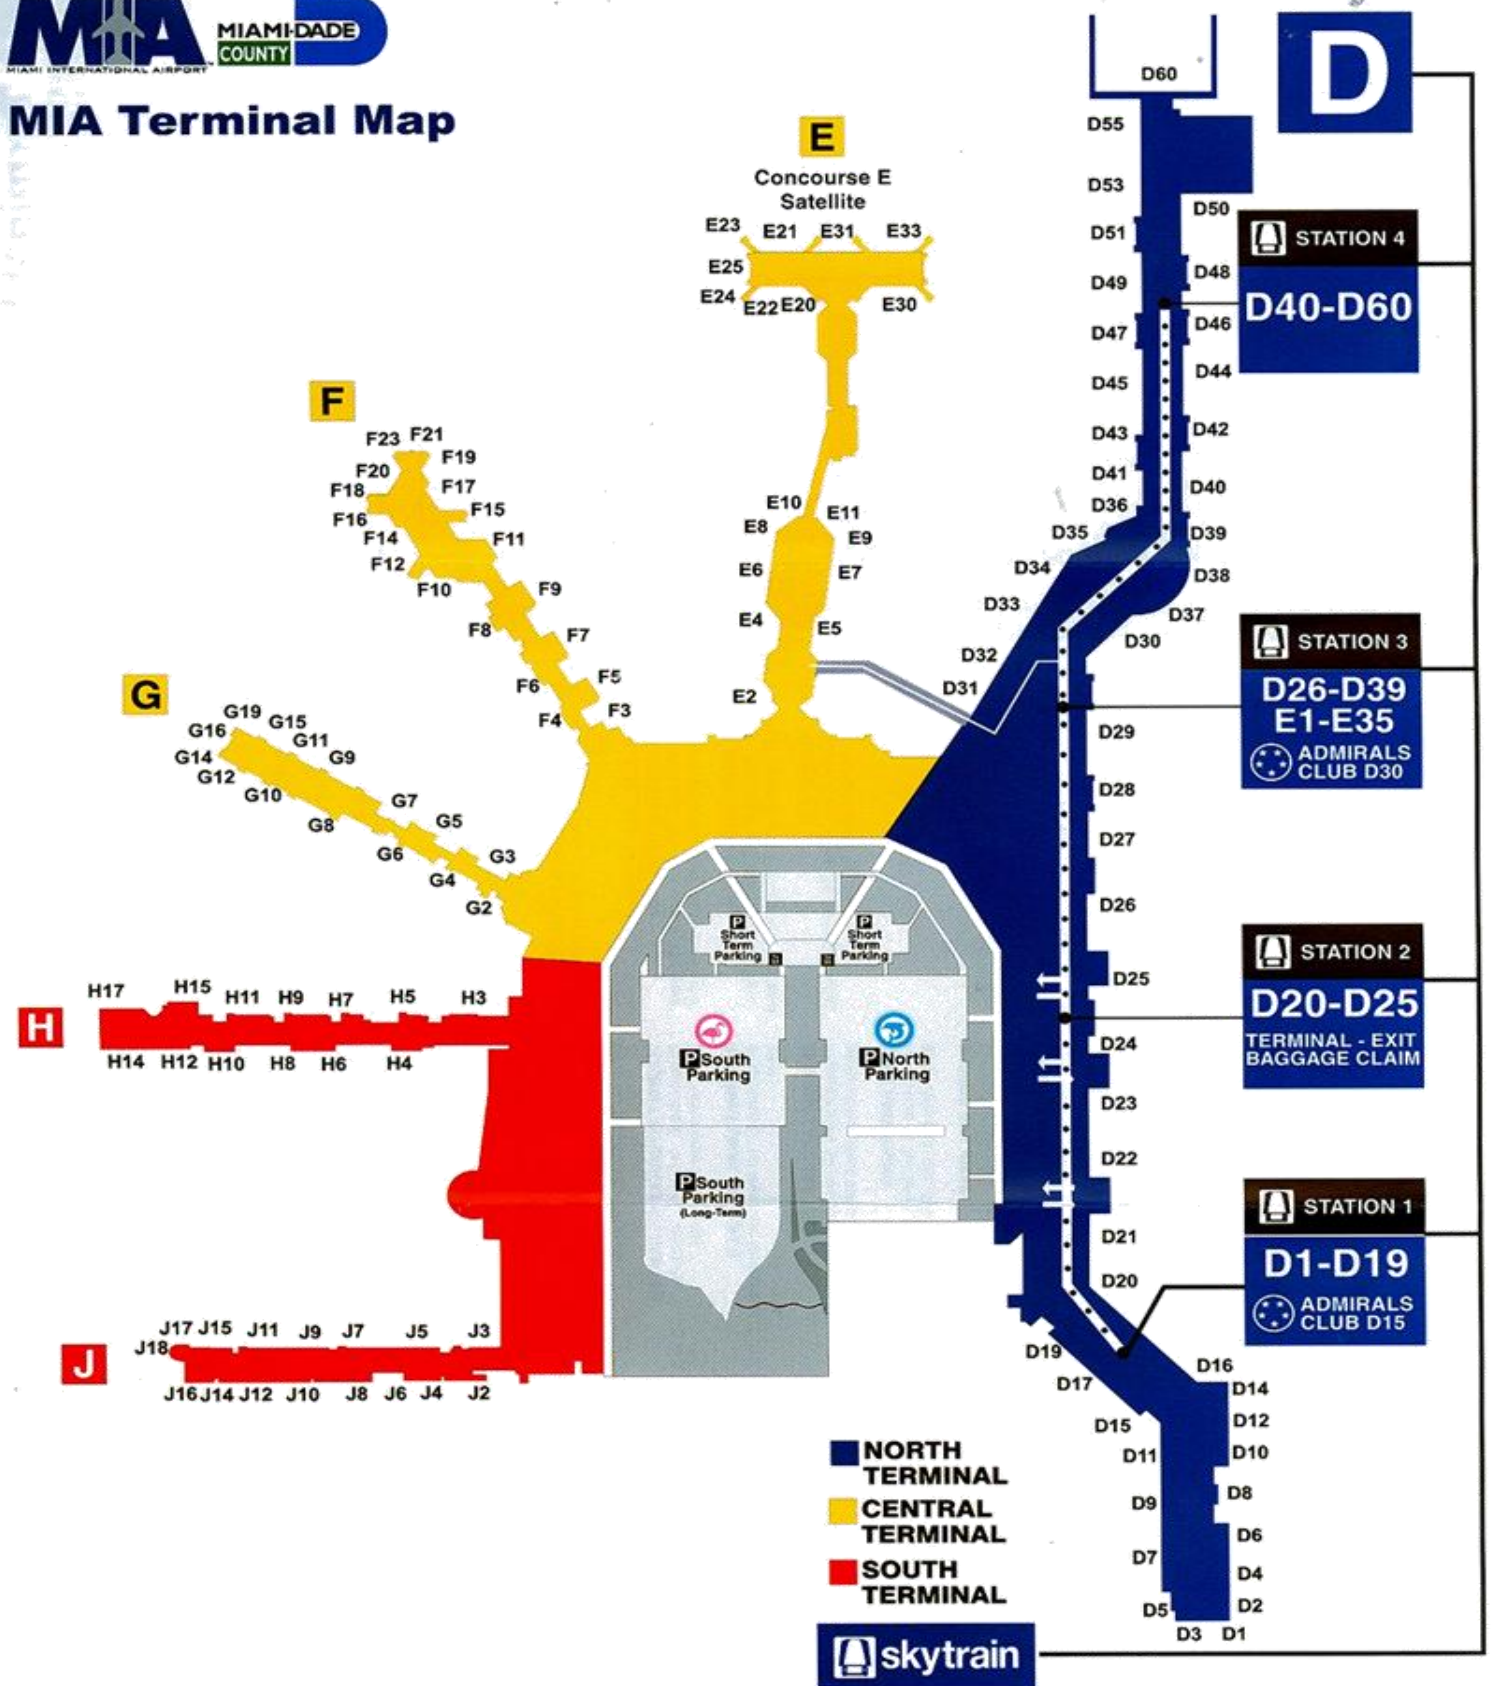

MIA Terminal Map

Link: http://www.miami-airport.com/map_skytrain.asp

Scan QR Code and save news clip: | Email it: | Share it: | Bookmark it:

Phone: 1-305-876-7000 / **Toll Free:** 1-800-TALK-MIA (800-825-5642)

[Airport Maps](#) | [Driving Directions](#) | [Shopping & Dining](#) | [Site Map](#)

[Flight Search](#) | [Flight Tracker](#) | [Airline Directory](#)

[What's New @ MIA](#) | [News Clips](#) | [Home](#)